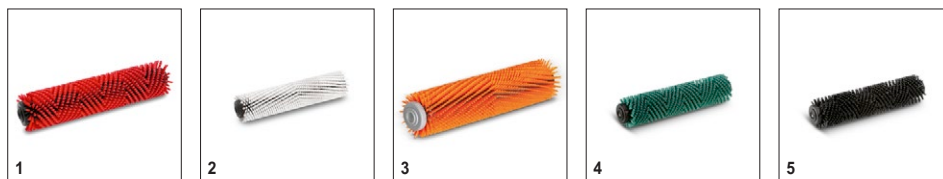

B 60 C Ep + R55 + Squeegee + Rins + Autofill + Mop 0.300-039.0

KÄRCHER

		№ для заказа	Жесткость/ тип щетки	Длина	Цвет	Количество	Цена	Описание	
Цилиндрические щетки для машин BR									
Цилиндрическая щетка	1	4.035-184.0	средний	550 мм	красный	1 шт.		Цилиндрическая щетка, средней жесткости, красного цвета. Длина: 550 мм. Для выполнения любых обычных задач уборки. Подходит также для чувствительных напольных покрытий. С щетиной из полипропилена, толщиной 0,4 мм, длиной 20 мм.	☒
	2	4.762-409.0	мягкий	550 мм	белый	1 шт.		Цилиндрическая щетка, очень мягкая, белого цвета. Длина: 550 мм. С износостойкой звездообразной муфтой. Для очистки чувствительных напольных покрытий и полировки. Щетина: из полиамида, толщиной 0,3 мм, длиной 20 мм.	☐
	3	4.762-410.0	высокий/низкий	550 мм	оранжевый	1 шт.		Цилиндрическая щетка, с переменной высотой профиля, средней жесткости, оранжевого цвета. Длина: 550 мм. С износостойкой звездообразной муфтой. Для чистки структурированных напольных покрытий и глубоких швов. Щетина: из полиамида, толщиной 0,6 мм, длиной 15 - 20 мм.	☐
	4	4.762-411.0	жесткий	550 мм	зеленый	1 шт.		Цилиндрическая щетка, жесткая, зеленого цвета. Длина: 400 мм. С износостойкой звездообразной муфтой. Для чистки сильно загрязненных напольных покрытий и общей чистки. Щетина: из полиамида с карборундом, толщиной 0,6 мм, длиной 20 мм.	☐
	5	4.762-412.0	очень жесткий	550 мм	черный	1 шт.		Очень жесткая, для общей чистки и удаления очень сильных загрязнений, только для нечувствительных напольных покрытий.	☐

☒ Входит в комплект поставки ☐ Доступные аксессуары.