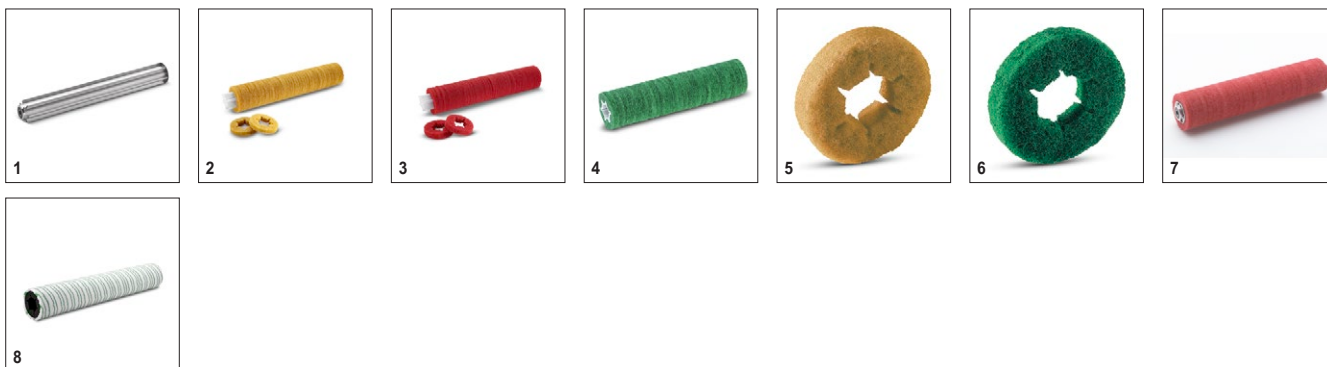

Входит в комплект поставки Доступные аксессуары.

B 60 C Ep + R55 + Squeegee + Rins + Autofill + Mop 0.300-039.0

KÄRCHER

1

		№ для заказа	Длина	Диаметр	Количество	Цена	Описание
Прочие наборы							
Автоматическая система заправки водой	1	4.035-345.0			1 шт.		Автоматическая система наполнения. При наполнении бака подача воды автоматически останавливается. С переливом.

Входит в комплект поставки
 Доступные аксессуары.

B 60 C Ep + R55 + Squeegee + Rins + Autofill + Mop 0.300-039.0

KÄRCHER

		№ для заказа	Жесткость/ тип щетки	Длина	Диаметр	Цвет	Цена	Описание	
Вал для крепления падов									
Вал для роликовых падов	1	4.762-415.0		550 мм				Для крепления роликовых падов или щеток из микро-волокна.	<input type="checkbox"/>
Пады									
Втулка с роликовым падом	2	6.369-732.0	мягкий	530 мм	96 мм	желтый		Для полировки и химической чистки гладких напольных покрытий. В сочетании с валом для роликовых падов 4.762-415.0.	<input type="checkbox"/>
	3	6.369-734.0	средний	530 мм	96 мм	красный		Для чистки гладких напольных покрытий. В сочетании с валом для роликовых падов 4.762-415.0.	<input type="checkbox"/>
	4	6.369-733.0	жесткий	530 мм	96 мм	зеленый		Для общей чистки и удаления стойких загрязнений с гладких напольных покрытий. В сочетании с валом для роликовых падов 4.762-415.0.	<input type="checkbox"/>
Роликовый паd	5	6.369-451.0	мягкий		96 мм	желтый			<input type="checkbox"/>
	6	6.369-452.0	жесткий		96 мм	зеленый			<input type="checkbox"/>
	7	6.369-453.0	средний		96 мм	красный			<input type="checkbox"/>
Микроволоконная насадка									
Цилиндрические щетки из микро-волокна	8	4.114-010.0	микроволокно	550 мм	96 мм	свет-ло-зеле-ный		Мировая премьера: Цилиндрические щетки из микро-волокна сочетают великолепные чистящие свойства микро-волокна с преимуществами технологии цилиндрических щеток. В сочетании с валом для роликовых падов 4.762-415.0.	<input type="checkbox"/>