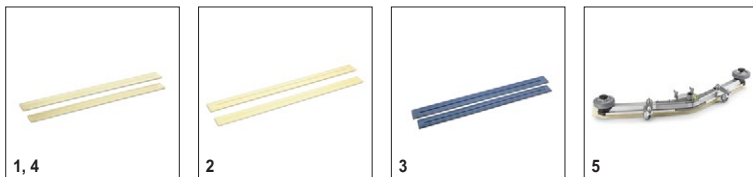

Входит в комплект поставки Доступные аксессуары.

B 60 C Ep + R55 + Squeegee + Rins + Autofill + Mop 0.300-039.0

KÄRCHER

		№ для заказа	Длина	Цвет	Количество	Цена	Описание	
Уплотнительные полосы для всасывающих балок								
Уплотнительные полосы	1	6.273-207.0	890 мм	прозрачный	2 teilig		Стандартные, ребристые, маслостойкие.	<input checked="" type="checkbox"/>
	2	6.273-290.0	890 мм	прозрачный	2 teilig		Сплошные, маслостойкие, для структурированных напольных покрытий.	<input type="checkbox"/>
	3	6.273-213.0	890 мм	синий	2 teilig		Стандартные, ребристые, из натурального каучука.	<input type="checkbox"/>
Уплотнительные полосы для V-образных всасывающих балок	4	6.273-023.0	1010 мм	прозрачный	2 teilig		Комплект ребристых уплотнительных полос для V-образной всасывающей балки длиной 900 мм. Полосы из масло- и износостойкого полиуретана подходят для уборки любых полов.	<input type="checkbox"/>
Всасывающая балка в сборе								
V-образная всасывающая балка	5	4.777-079.0	900 мм	прозрачный	1 шт.		Всасывающая балка V-образной формы длиной 900 мм с уплотнительными полосами из масло- и износостойкого полиуретана для уборки любых полов. С уровнем для точной настройки.	<input type="checkbox"/>